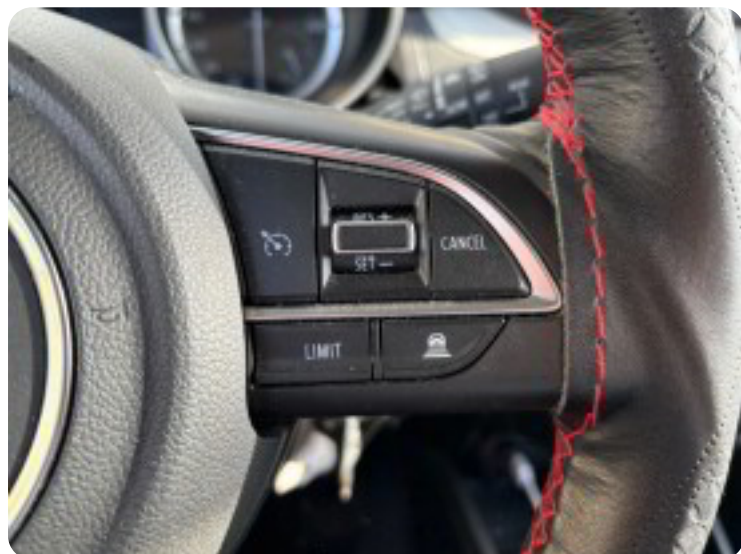

Billeder (14)

UNDER KLARGØRING

- SPØRG PERSONALET FOR YDERLIGE INFORMATIONER

Se flere billeder på: th-biler.dk/biler/suzuki-swift-mhybrid-exclusive-wax3w0ccgzv