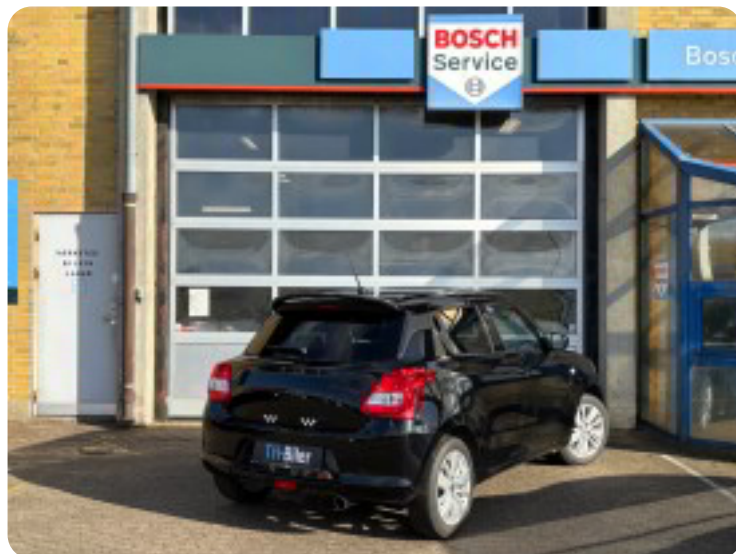

Billeder (14)

UNDER KLARGØRING

- SPØRG PERSONALET FOR YDERLIGE INFORMATIONER

Se flere billeder på: th-biler.dk/biler/suzuki-swift-mhybrid-exclusive-wax3w0ccgzv