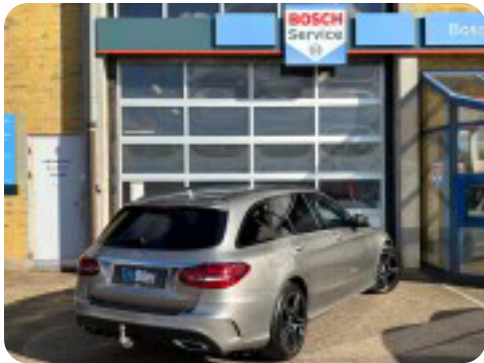

Billeder (20)

Se flere billeder på: th-biler.dk/biler/mercedes-c220-d-amg-line-night-edition-stc-aut-0wfbocyhlig