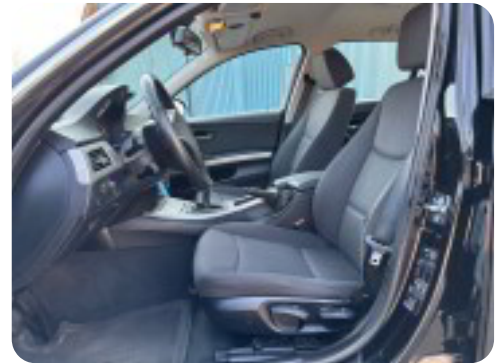

Billeder (17)

Se flere billeder på: th-biler.dk/biler/bmw-318i-touring-tkka3oyqc0p