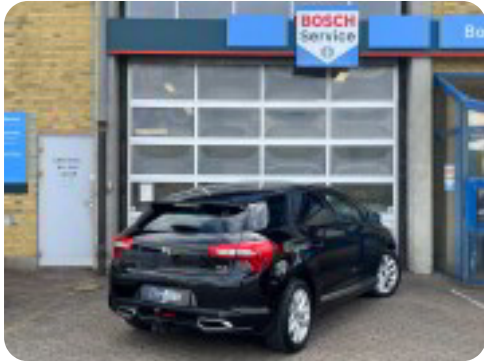

Billeder (18)

Se flere billeder på: th-biler.dk/biler/ds-ds-5-bluehdi-180-design-eat6-3skp6lbyzht