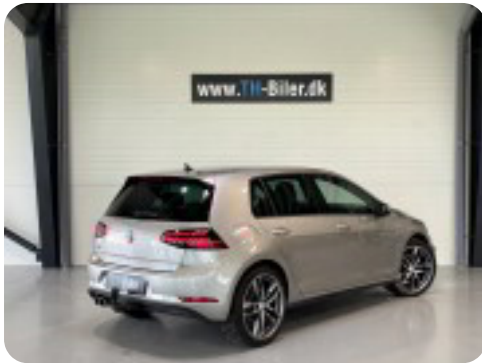

Billeder (17)

Se flere billeder på: th-biler.dk/biler/vw-golf-vii-gte-dsg-g4lh6af9