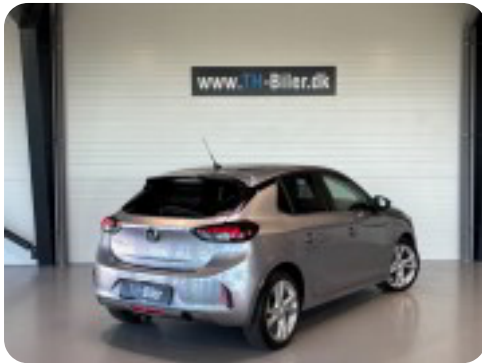

Billeder (15)

Se flere billeder på: th-biler.dk/biler/opel-corsa-d-102-sport-aqzu3srhdss