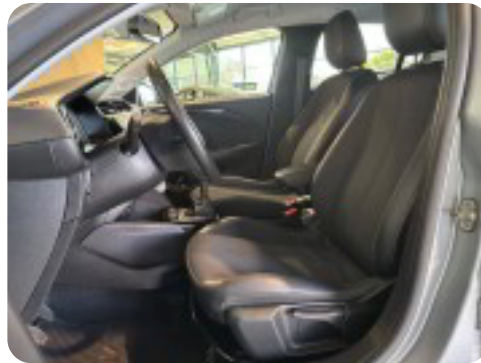

Billeder (15)

Se flere billeder på: th-biler.dk/biler/opel-corsa-d-102-sport-aqzu3srhdss