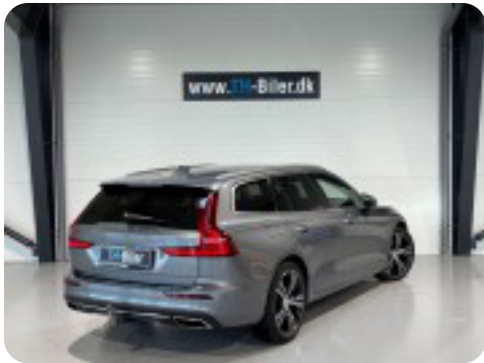

Billeder (18)

Se flere billeder på: th-biler.dk/biler/volvo-v60-b4-197-inscription-aut-gqjp5kjtehn