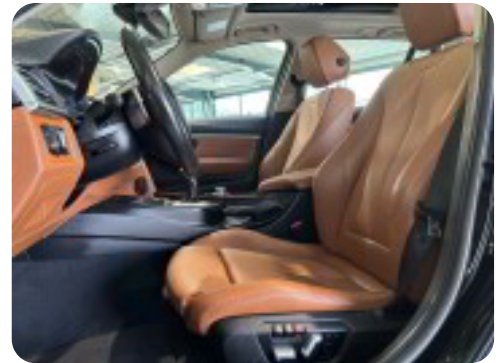

Billeder (20)

Se flere billeder på: th-biler.dk/biler/bmw-320d-touring-luxury-line-aut-ed-40rrpoofdor