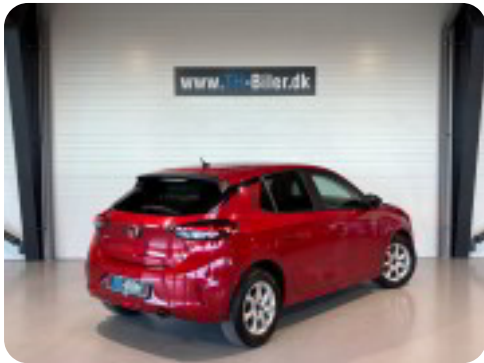

Billeder (17)

Se flere billeder på: th-biler.dk/biler/opel-corsa-d-102-edition-wjmujt1t6ui