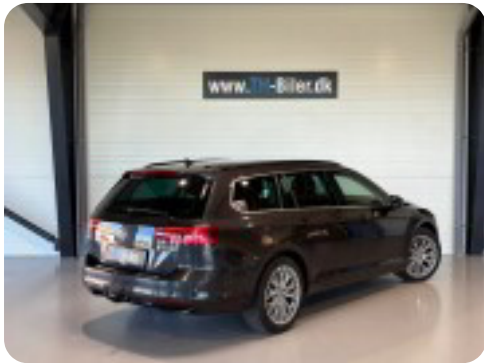

Billeder (18)

Se flere billeder på: th-biler.dk/biler/vw-passat-tdi-150-comfortline-premium-variant-dsg-knyueegjzuu