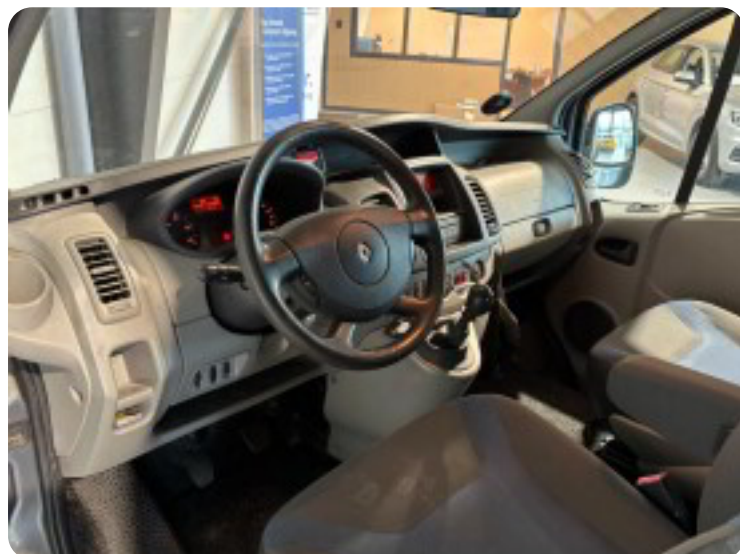

Billeder (18)

UNDER KLARGØRING

- SPØRG PERSONALET FOR YDERLIGE INFORMATIONER

Se flere billeder på: th-biler.dk/biler/renault-traffic-t29-dci-90-l2h1-3h6viaqah08