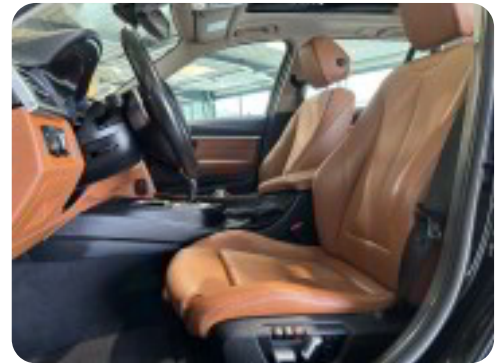

Billeder (20)

Se flere billeder på: th-biler.dk/biler/bmw-320d-touring-luxury-line-aut-ed-cnyvacjcoxj