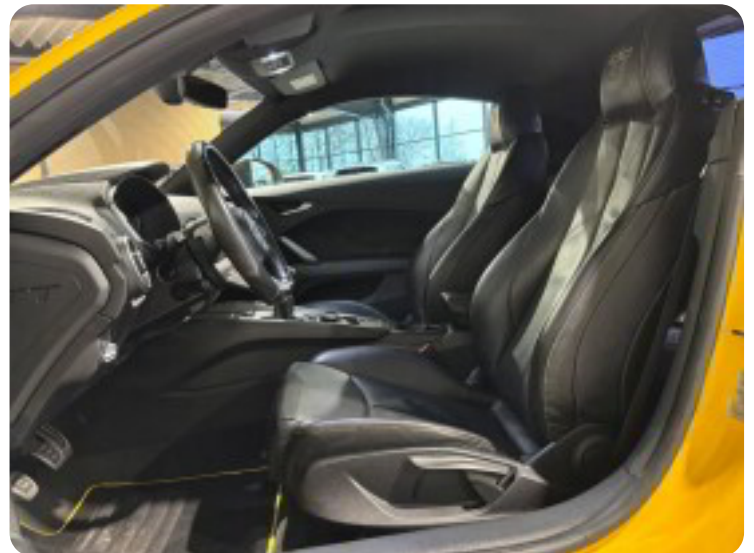

Billeder (20)

Se flere billeder på: th-biler.dk/biler/audi-tt-tfsi-180-coupe-zudvzisayrx