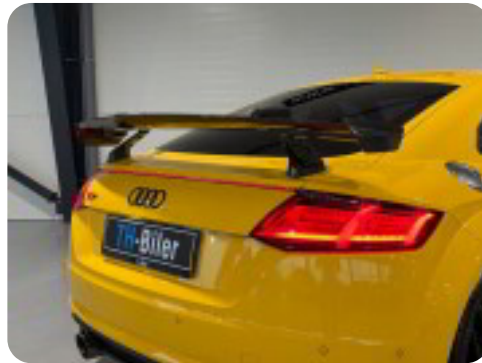

Billeder (20)

Se flere billeder på: th-biler.dk/biler/audi-tt-tfsi-180-coupe-zudvzisayrx