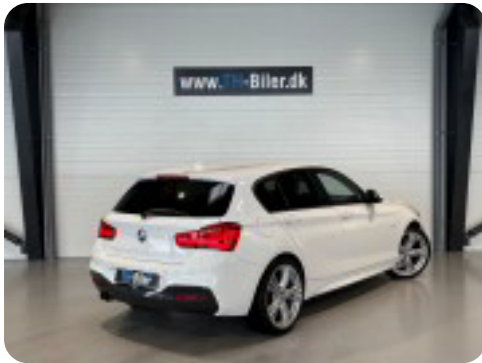

Billeder (19)

Se flere billeder på: th-biler.dk/biler/bmw-120d-m-sport-aut-9svc5xkmhtd