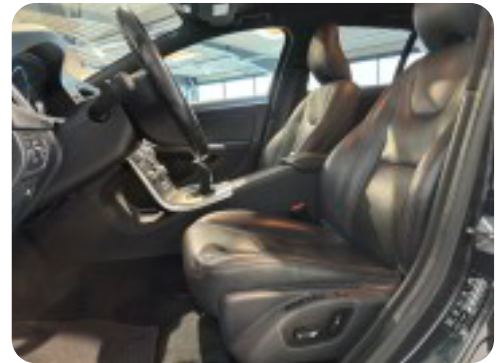

Billeder (18)

Se flere billeder på: th-biler.dk/biler/volvo-v60-d4-190-summum-eco-aut-hr1oc76hxax