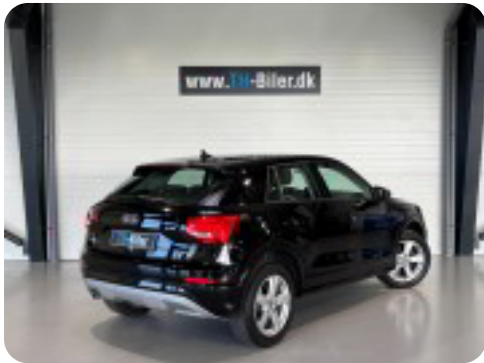

Billeder (17)

Se flere billeder på: th-biler.dk/biler/audi-q2-tdi-s-tr-bs37ctbhgfs