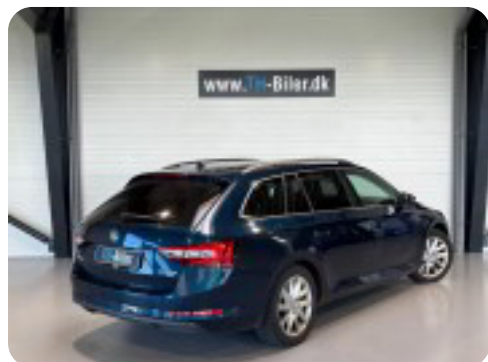

Billeder (20)

UNDER KLARGØRING

- SPØRG PERSONALET FOR YDERLIGE INFORMATIONER

Se flere billeder på: th-biler.dk/biler/skoda-superb-tdi-150-style-combi-dsg-64fjph3eazi