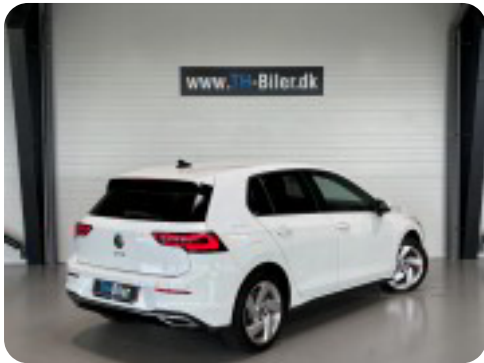

Billeder (18)

Se flere billeder på: th-biler.dk/biler/vw-golf-viii-gte-dsg-bwgpmmh3jll