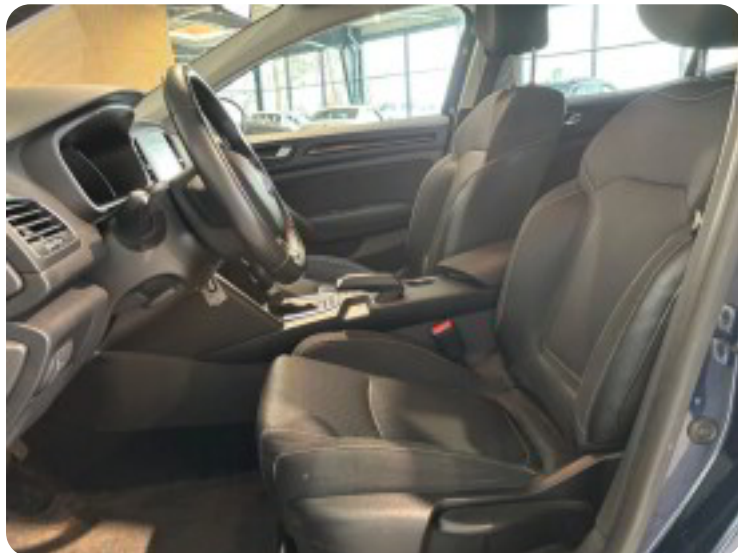

Billeder (17)

UNDER KLARGØRING

- SPØRG PERSONALET FOR YDERLIGE INFORMATIONER

Se flere billeder på: th-biler.dk/biler/renault-megane-iv-dci-110-zen-edc-41ryx1zc6xm