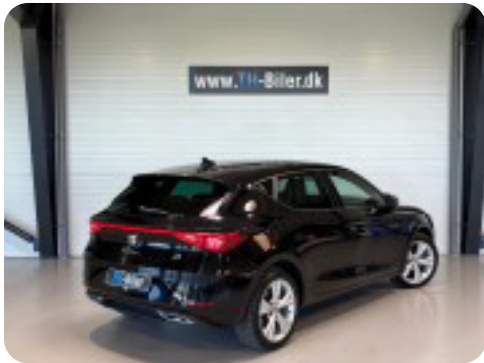

## Seat Leon

eHybrid FR DSG

**Solgt**

## Beskrivelse af Seat Leon

- ✓ FR eksteriør pakke
- ✓ digitalt cockpit m. kort visning
- ✓ adaptiv fartpilot
- ✓ dellæder sportssæder
- ✓ blindvinkelsassistent
- ✓ vognbaneassistent

### Øvrig beskrivelse:

fuld led forlygter m. fjernlysassistent, apple carplay, android auto, navigation, bakkamera, automatisk parkeringssystem, parkeringssensor for/bag m. optisk visning, skiltegenkendelse, automatisk nødbremsesystem, træthedsregistrering, nøglefri adgang, nøglefri tænding, ambiente belysning, 3 zone klima, aut. nedbl. bakspejl, sædevarme, regnsensor, håndfrit til mobil, musikstreaming via bluetooth, varme i rat, fladbundet FR læder multifunktionsrat m. paddelshift, mørk loftbeklædning, 17" alufælge, mørktonede ruder i bag, elektrisk parkeringsbremse, auto hold, dæktryksmåler, automatisk lys, dab radio, usb-c tilslutning, automatgear, kørecomputer, touch skærm, el-klapbare sidespejle m/varme, tågelygter, 4x el-ruder, fjernb. centrallås, udv. temp. måler, isofix, splitbagsæde, højdejust. forsæder, 6 airbags, esp

- ★ Tryk bilhandel hos TH-Biler
- ★ Tryghedspakke for kun 6.500,- inkluderer
- ★ Nysynet
- ★ Ny serviceret
- ★ 1 års udvidet garanti i hele Europa

- ✓ Finansiering med og uden udbetaling
- ✓ Mulighed for udvidet garanti i hele Europa
- ✓ Mulighed for omgående levering, da vi er nummerplade operatør.
- ✓ Attraktiv forsikring via Tryg