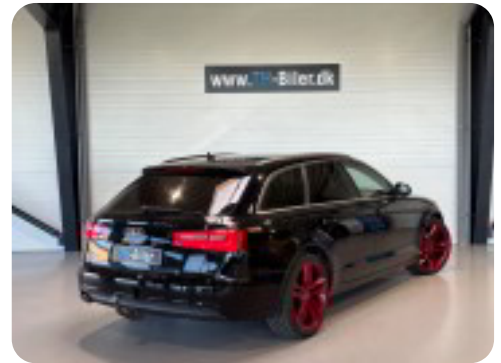

Geartype
Automatgear

Gear
8 gear

Audi A6

TDi 177 Avant Multitr.

DKK 109.900,-

Kontantpris

Beskrivelse af Audi A6

- ✓ Bose lyd system
- ✓ bi-xenon m. led kørelys
- ✓ automatgear
- ✓ navigation
- ✓ bakkamera
- ✓ aftageligt træk

De bedste bilener
salg@th-biler.dk • TF. 66 14 00 99

TH-BILER

Se flere billeder på: th-biler.dk/biler/audi-a6-tdi-177-avant-multitr-sutjtibdmnb

Udstyrsliste (41)

2

2 zone klima 20" alufælge

4

4x el-ruder