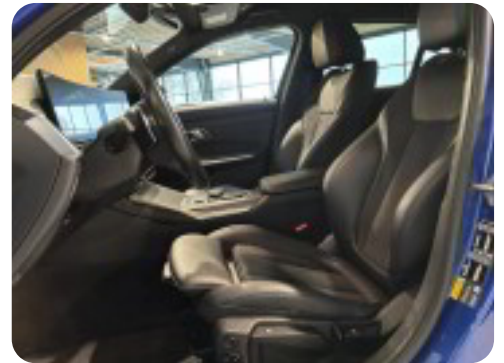

Billeder (16)

Se flere billeder på: th-biler.dk/biler/bmw-320e-touring-m-sport-aut-rkgxk9ccbcl