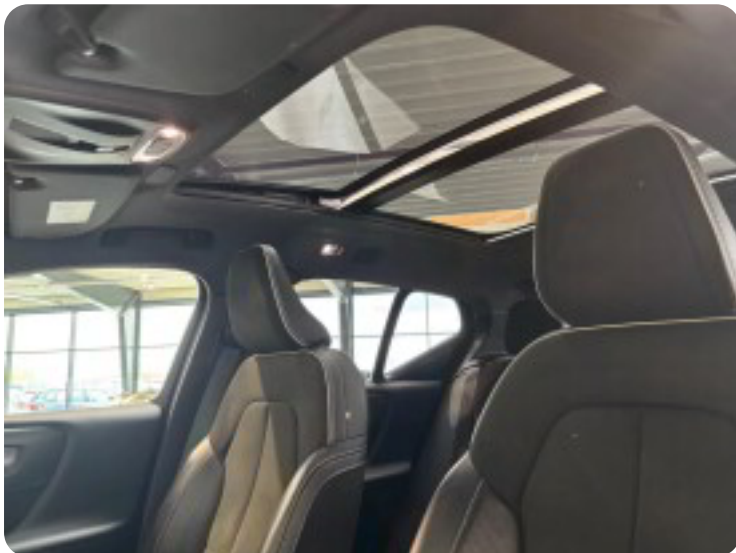

Undgå at køre forgæves. Ring i forvejen på 44140099

Billeder (18)

Se flere billeder på: th-biler.dk/biler/volvo-xc40-d4-190-r-design-aut-awd-j0t4pzbuln

Udstyrsliste (52)

2

2 zone klima 20" alufælge

4

4x el-ruder