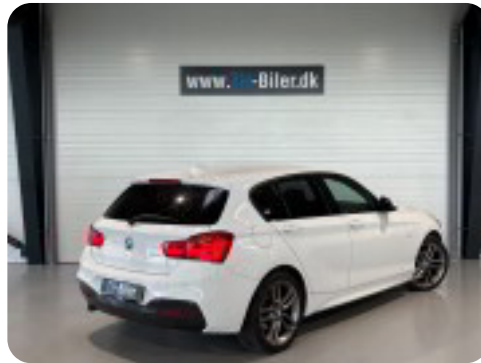

Billeder (16)

UNDER KLARGØRING

-SPØRG PERSONALET FOR YDERLIGE INFORMATIONER

Se flere billeder på: th-biler.dk/biler/bmw-118d-m-sport-aut-x1arizevtrz