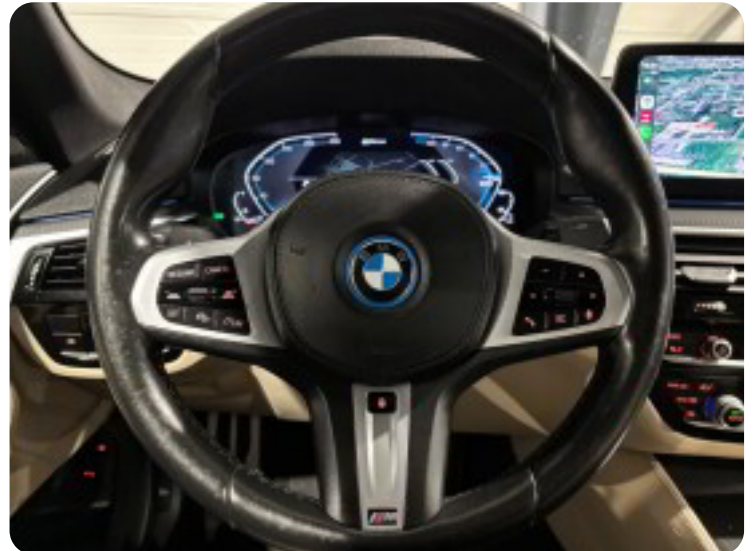

Billeder (18)

Se flere billeder på: th-biler.dk/biler/bmw-545e-m-sport-xdrive-aut-9m2gwe87khk