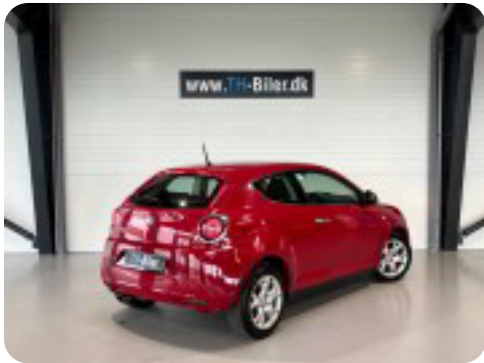

Specifikationer

Km
130.000

Km/l
23,3

1. registrering
Januar 2011

Modelår
2011

Nypris
DKK 242.700,-

HK / Nm
95 HK / 200 Nm

Type
Halvkombi

0-100 km/t
11,6 sek

Tophastighed
180 km/t

Drivmiddel
Diesel

Trækjul
Forhjul

Tank
45 l

Grøn ejeravgift
DKK 2.920,- / årligt

Geartype
Manuelt gear

Gear
5 gear

Alfa Romeo MiTo

JTD 95 Progression

Solgt

Beskrivelse af Alfa Romeo MiTo

- ✓ touch skærm m. navigation
- ✓ bemærk km-tal
- ✓ aircondition
- ✓ dynamic select
- ✓ næste syn 07/2027

Øvrig beskrivelse:

kørecomputer, sports læderrat, sportssæder, 16" alufælge, el-sidespejle m/varme, el-ruder, fjernb. centrallås, udv. temp. måler, automatisk start/stop, isofix, cd/radio, splitbagsæde, højdejust. førersæde, 7 airbags, esp, lavpris tilbud

Se flere billeder på: th-biler.dk/biler/alfa-romeo-mito-jtd-95-progression-mqhhmigvps

Udstyrsliste (17)

1

16" alufælge

7

7 airbags

a

aircondition