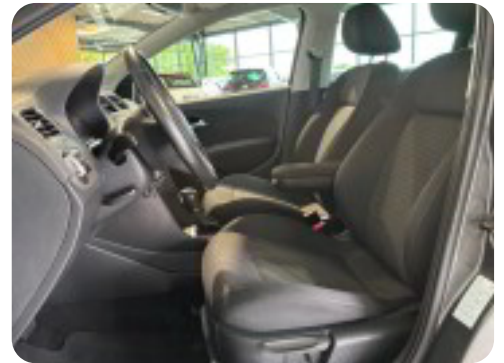

Billeder (16)

Se flere billeder på: th-biler.dk/biler/vw-polo-tsi-105-highline-dsg-ylqv9gw9r5w