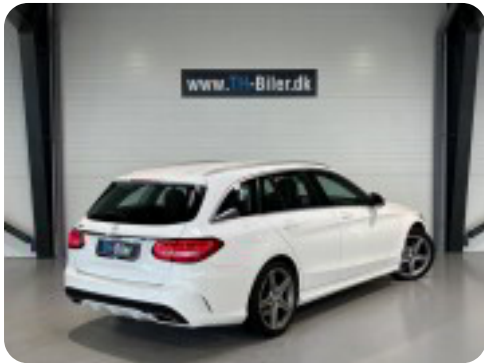

Billeder (18)

Se flere billeder på: th-biler.dk/biler/mercedes-c200-amg-line-stc-aut-sqp2pxqlwim