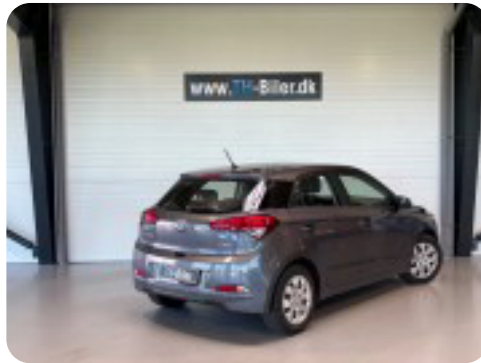

Billeder (14)

UNDER KLARGØRING

- SPØRG PERSONALET FOR YDERLIGE INFORMATIONER

Se flere billeder på: th-biler.dk/biler/hyundai-i20-active-kjuhoq17sfz