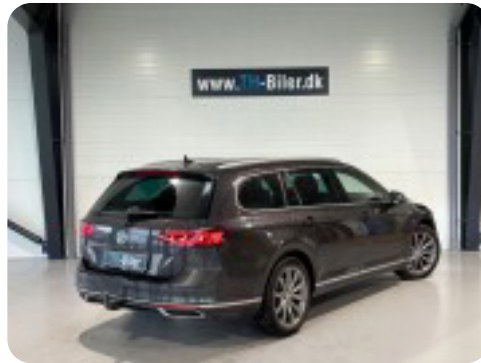

Billeder (20)

UNDER KLARGØRING

- SPØRG PERSONALET FOR YDERLIGE INFORMATIONER

Se flere billeder på: th-biler.dk/biler/vw-passat-gte-highline-variant-dsg-ozc2ok0ohb7