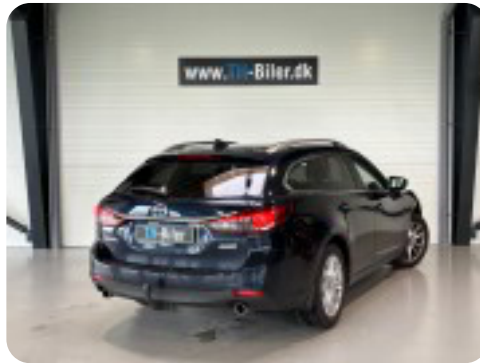

Billeder (16)

UNDER KLARGØRING

- SPØRG PERSONALET FOR YDERLIGE INFORMATIONER

Se flere billeder på: th-biler.dk/biler/mazda-6-skyactiv-g-165-vision-stc-1zqaxz4ql2v